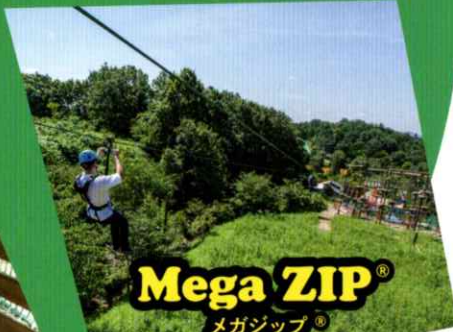

勇気を振り絞って一步踏み出す瞬間、
挑戦する強い気持ち、体験後の達成感、

全てが笑顔と喜びにつながる！

大人も子どもも楽しめる

中京地区最大のアドベンチャーパーク

PANZA ぎふ清流里山公園

岐阜県美濃加茂市

公式 HP

学校の課外授業で利用
生徒たちが助け合って
エアリアルに挑戦
いい顔してました
(学校教諭)

Aerial

エアリアル

ドキドキの
空中大冒険！

Sky JAM

スカイジャム

小さなお子様も楽しめる
森の中のワクワク体験

Mega ZIP

メガジップ

壮大な自然を大滑走！
2本並走のジップラインで
仲間と一緒に滑走！

景色 × スリル × 達成感

美しい海と空を舞台に大チャレンジ！

PANZA 沖縄

沖縄県恩納村

公式 HP

Mega ZIP

メガジップ

“日本初”
250m 海越え
ジップライン

Go FALL

ゴーフール

高さ13mの落下ジャンプ

子どもたちが
チャレンジしているの
を見て、勇気出して
ジップラインに挑戦。
ドローンで撮影も
してもらって大満足！

団体でのご利用でも安心

一度に大人数で楽しめる

雄大なネットアドベンチャー