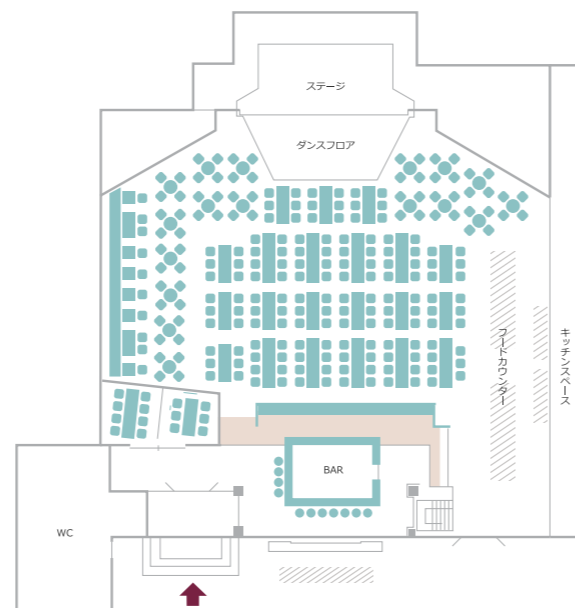

機材一覧

音響機材	
ミキシングコンソール	YAMAHA QL5, Rio3224D2
メインスピーカー	Wharfedalepro WLA28x8, WLA28subx2, WLA218x2, YAMAHA DXR12x2
メインパワーアンプ	Wharfedalepro DP4100x2
モニタースピーカー	Wharfedalepro Titan12Zx10
モニターパワーアンプ	YAMAHA PX10x5
CDプレーヤー	TASCAM CD-500x2
マイク&DI	SHURE Beta58Ax8, Beta57Ax4, SM57x4, SM58Sx2, SUPER55Xx2 LEWITT DTP340REXx1, DTP340TTx3, LCT140x4, audio-technica Pro35x4 Radial J48x4
ワイヤレスマイク	SHURE ULXD-4Dx1, ULXD2/Beta58x2
スタンド	K&M ST210x12, ST259x10, ST26200x4, Ultimate TS80x2

楽器	
ドラムセット	Gretsch RENOWN 22"BD/16"FT/12"TT/10"TT/14"SN Ziljian A-Ziljian 20"MR/18"MC/16"MC/14"HH
ベースアンプ	Ampeg SVT-7pro, SVT-810E
ギターアンプ	Roland JC120x2
キーボード	Roland RD2000, KORG KROME73
スタンド	TAMA 893x4, K&M 11960x8

照明機材	
ライティングボード	Zero88 FLXS48
LED ムービングライト	EK-Pro K3spotx8, SilverStar PLUTO4000XEx2
LED スポット	SilverStar SuperNOVAx16, Eclipse1000RGBALx2
スモークマシン	NOVA corp FZ-3.0C

映像機材	
プロジェクター	Panasonic PT-RZ970J
スクリーン	250inch
BDプレーヤー	TASCAM BD-01U
ビデオスイッチャー	Roland XS-62s