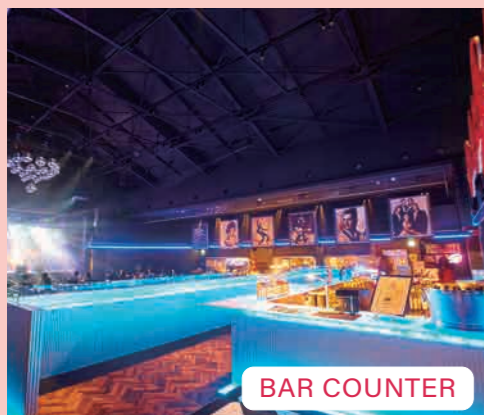

ライブや結婚式二次会、その他各種パーティー等
ご要望に応じて様々なシーンでご利用頂けます。

オールディーズライブ&ダイニングバー
ファンキーフラミンゴ

ご予約・お問い合わせ

オールディーズライブ&ダイニングバー
「ファンキーフラミンゴ」

TEL
0980-74-7174

〒906-0203
沖縄県宮古島市上野字宮国 974-2

<https://funkyflamingo.jp>

ACCESS

STAGE & MAIN FLOOR

施設概要

開業日	客室面積	ステージ面積	客席数	スタンディング
2018年9月	513.67 m ²	186.78 m ²	246席	700名

会場使用料

時間	平日	土日祝	月曜日
10:00~15:00	100,000円	120,000円	50,000円
16:00~21:00	400,000円	500,000円	200,000円

*上記金額に以下を含みます。(音響、照明使用料。空調使用料)